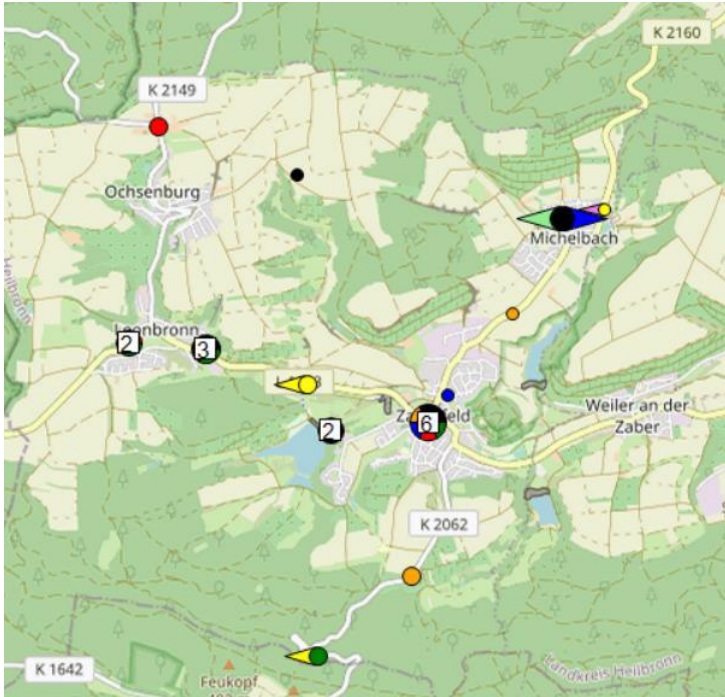

Aufklärungsquote

Gegenüberstellung der Aufklärungsquote in %

	2019	2020	2021	2022	2023
Zaberfeld	35,9	65,8	71,2	68,8	66,7
Landkreis Heilbronn	57,8	61,6	64,9	59,0	63,0

Ermittelte Tatverdächtige

Altersabhängige Tatverdächtigenstruktur:

	2019	2020	2021	2022	2023
Tatverdächtige Gesamt	38	35	50	38	48
- davon Erwachsene (ab 21 Jahre)	33	31	41	34	43
- davon Kinder (unter 14 Jahre)	0	0	0	0	0
- davon Jugendliche (14 - 18 Jahre)	5	2	7	4	2
- davon Heranwachsende (18 - 21 Jahre)	0	2	2	0	3
Nichtdeutsche TV	7	10	14	11	15

Verkehrsunfallstatistik Gemeinde Zaberfeld

In dieser Verkehrsunfallstatistik wurden nur die Verkehrsunfälle berücksichtigt, bei denen sich der Verursacher einer bedeutenden Ordnungswidrigkeit bzw. Straftat schuldig gemacht hat.

Verkehrsunfälle Gesamt

	2019	2020	2021	2022	2023
Verkehrsunfälle Gesamt	18	33	29	26	22
Getötete	0	0	0	1	0
Schwerverletzte	4	7	4	3	4
Leichtverletzte	3	13	10	6	5

gez. Joachim Geier, EPHK
komm. Leiter Polizeirevier Lauffen am Neckar